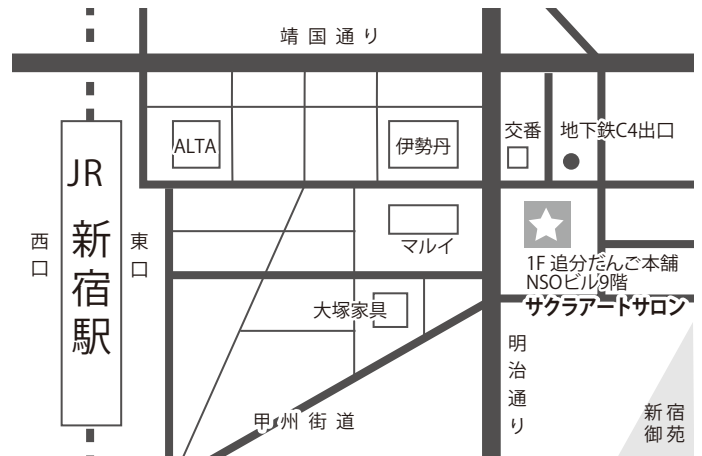

お電話、FAX、ホームページ E-mailでの
お申込みも出来ます。ご利用ください。

<講習会 申込書>

■お申込みは下記に必要事項をご記入頂きお申込みください。お支払は当日で結構です。

お名前	年齢・		歳	性別・	申込コース 2017年 1月 21日 作って学ぶ 空間と構図
ご住所	〒 -				
お電話 (携帯でも可)	()	FAX			
mail					